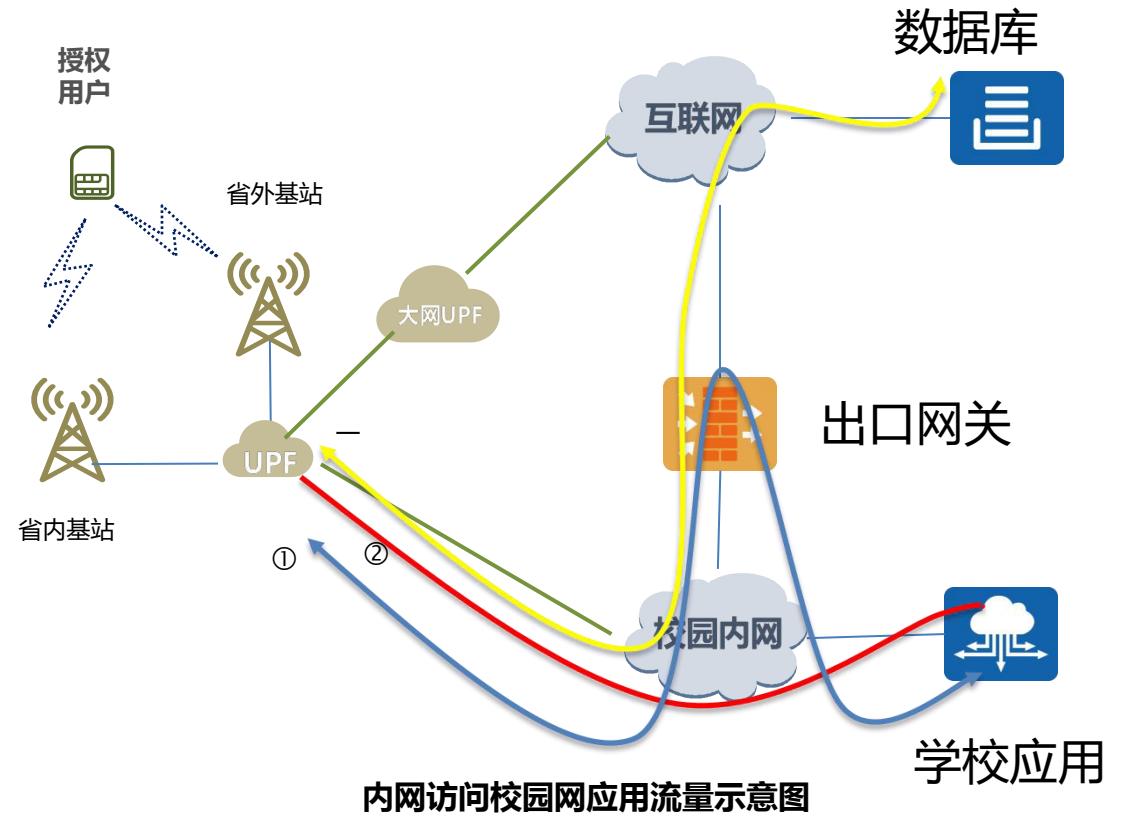

实现场景：全校师生使用电信手机，可以在全国实现校园一张网访问

项目概述

- **痛点：**因为师生不能灵活访问内网，面向师生服务的资源逐步放在公网上，很多应用服务面临**网络安全问题**，网上购买的资源无法有效利用。
- **需求：**学校校园只提供有线和无线接入，有地域限制。电信运营商通过5G解决内网接入，完美实现全国随时随地网络接入。

应用场景

手机端校方APP访问校内资源

使用电脑端完成校图书馆资源访问

使用电脑端完成校直播资源访问

解决方案

- **快交付：**开通学校内网到下沉核心网元UPF的**5G专线电路**，通过双域快网签约配置，快速实现师生手机及办公学习设备**无感访问内外网，不换卡、不换号。**
- **高保障：**通过5G专线，**通道隔离数据不外漏，高安全保障，内网用户专用**，无额外操作。

项目成效

- **客户层面：**通过双域快网，完美解决师生外出会议学习等活动时访问校内资源的痛点，获得学校师生认可。

一、访问互联网上学校购买的数据库

如：[中国知网 \(cnki.net\)](http://cnki.net)

二、访问学校数据中心的应用

- ①从互联网访问学校服务器
- ②从内网访问学校服务器

上图是我校从学校侧地址访问应用的方式，一是访问互联网上的数据库，二是学校建设的应用服务器，其中①是流量出校园网又回到学校数据中心，②是直接访问学校数据中心。

■ 什么是5G双域快网?

➢ 通过5G高速访问内网，手机开热点笔记本能上内网。