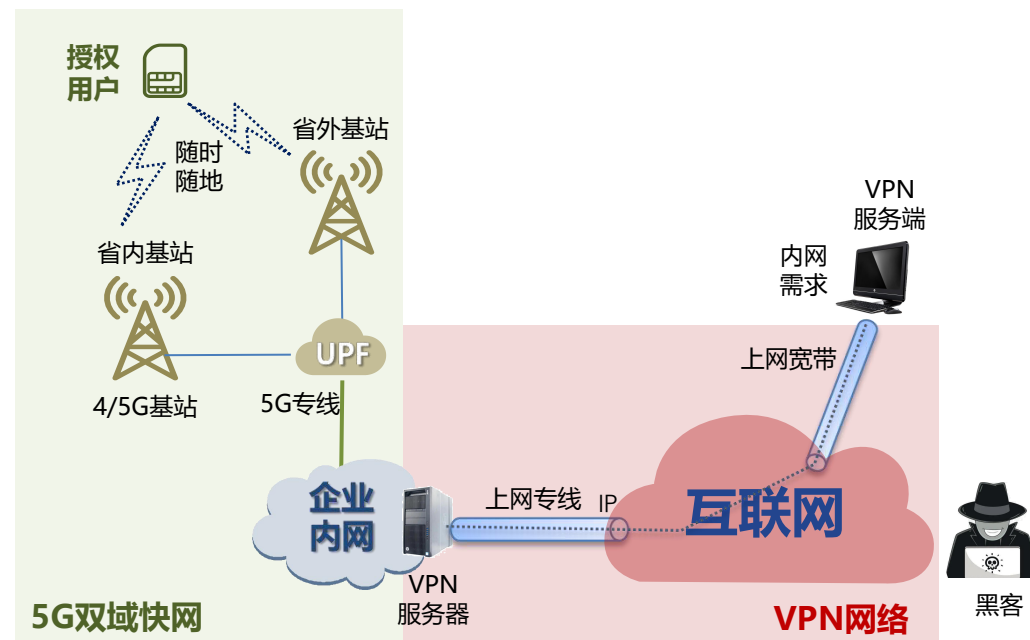

使用电脑端完成校直播资源访问

解决方案

- **快交付：**开通学校内网到下沉核心网元UPF的**5G专线电路**，通过双域快网签约配置，快速实现师生手机及办公学习设备**无感访问内外网，不换卡、不换号。**
- **高保障：**通过5G专线，**通道隔离数据不外漏，高安全保障，内网用户专用**，无额外操作。

项目成效

- **客户层面：**通过双域快网，完美解决师生外出会议学习等活动时访问校内资源的痛点，获得学校师生认可。

一、访问互联网上学校购买的数据库

如：[中国知网 \(cnki.net\)](http://cnki.net)

二、访问学校数据中心的应用

- ①从互联网访问学校服务器
- ②从内网访问学校服务器

上图是我校从学校侧地址访问应用的方式，一是访问互联网上的数据库，二是学校建设的应用服务器，其中①是流量出校园网又回到学校数据中心，②是直接访问学校数据中心。

■ 什么是5G双域快网?

➢ 通过5G高速访问内网，手机开热点笔记本能上内网。

■ 和传统VPN有什么区别?

➢ 是VPN的升级，更安全、更稳定、更经济、更好用。

5G双域快网与传统VPN对比

属性	比较类别	传统VPN方案	5G双域快网方案
安全性	网络连接	走互联网	走5G专线
	数据风险	黑客可获数据破解	通道隔离数据不外漏
稳定性	用户通道	互联网+内网用户共用	内网用户专用
	处理能力	IP包需编解码再转发	IP包仅转发，更稳定
经济性	硬件投入	自购服务器并配公网IP	无一次性投入
	软件授权	按用户数授权	无授权费
易用性	操作步骤	需学习每次访问需设置	无操作
	故障排查	专人维护VPN服务器	免维护

■ 5G双域快网由什么组成?

➢ 5G双域快网=5G域名+5G专线（校园订购）
+5G功能包（师生订购）

■ 5G双域快网网络结构?

中国电信 5G 青年一派 Hello5G 我的大学

有5G的地方 就是校园网

5G融合 双域快网 校园网也能出圈

- 网速快**
高速访问 不卡顿
- 操作简单**
随时随地连接 无需认证
- 范围广**
校内外 高速访问校园网
- 一卡多用**
不换卡、不换号 即开即用

1元 5G访问校园网 | **5元** 10G流量 5G访问校园网